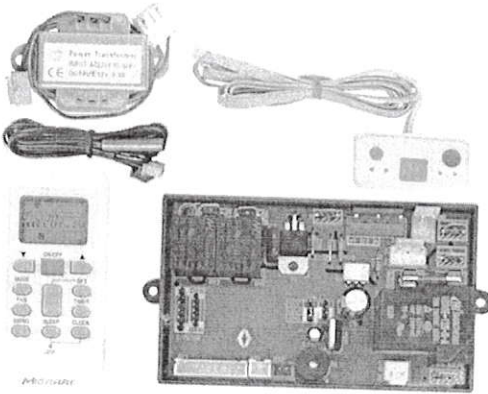

black night · baixe o app e aproveite cupom exclusivo de 10% de desconto

página inicial > ar-condicionado e aquecedores > peças para ar condicionado e aquecedores

favoritar compartilhar

Kit Placa Eletronica Universal Migrare Ar Condicionado Split Hi Wall 7000 A 30000 Btus