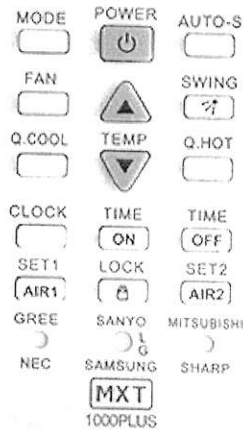

Digite aqui sua busca

000047

Eletrônicos

🏠 > Eletrônicos > Controles Remoto > Controles Remoto

Controle remoto p/ ar condicionado KT 1000-plus 231884 Mxt PT 1 UN

Código: 672156 | Mais produtos Mxt | Ver informações do produto | (0 Avaliações) ★★★★★

R$ 37,10

Qtde: 1

CEP: 85760-000 [alterar](#)

R. Espírito Santo - Centro - Capanema - PR

Receba em até **8 dias úteis*** R$ 16,45

Retire na loja em até **2 horas*** Grátis

Consultar estoque em loja física

[Escolha uma loja para verificar a disponibilidade](#)

»

☰ Descrição

Características do Produto

Características do Produto

Especificações

- Controle Remoto para Ar Condicionado Universal KT1000
- Controla 98% dos aparelhos de Ar condicionado
- Funciona com duas pilhas AAA não inclusas
- Acompanha manual em Português

★ Avaliação do produto

Você comprou este produto na Kalunga?

Compartilhe sua opinião com a gente.

Cookies: A Kalunga usa cookies para personalizar anúncios e melhorar a sua experiência. [Verificar](#) | [Política de Privacidade](#)

1 000 000 000