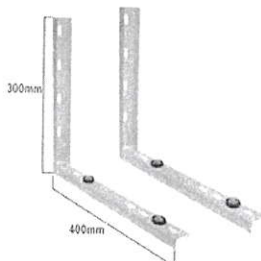

R$ 61⁹⁰

12x R$ 5⁸⁸ sem juros

Suporte Ar Condicionado Split De 9000btus 12000 Btus 40cm